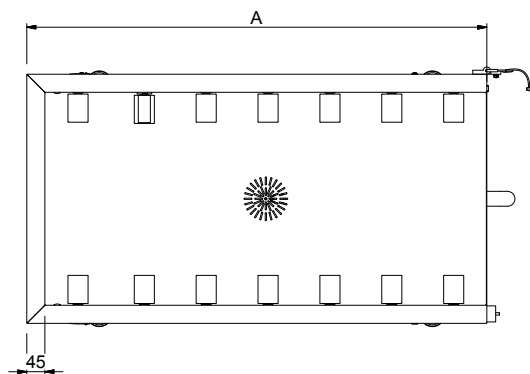

Viktig information

Yttermått, bredd

865200 (HSSRC11M)	1145 mm
863052 (HSSRC12M)	1200 mm
863053 (HSSRC13M)	1300 mm
863054 (HSSRC14M)	1400 mm
863055 (HSSRC15M)	1500 mm
865201 (HSSRC16M)	1645 mm
863056 (HSSRC17M)	1700 mm
863057 (HSSRC18M)	1800 mm
863058 (HSSRC19M)	1900 mm
863059 (HSSRC20M)	2000 mm
865202 (HSSRC21M)	2145 mm
863060 (HSSRC22M)	2200 mm
863061 (HSSRC23M)	2300 mm
863062 (HSSRC24M)	2400 mm
863063 (HSSRC25M)	2500 mm
863064 (HSSRC26M)	2600 mm

Yttermått, djup

Yttermått, höjd

620 mm

Nettovikt:

865200 (HSSRC11M)	21 kg
863052 (HSSRC12M)	22 kg
863053 (HSSRC13M)	22.71 kg
863054 (HSSRC14M)	24 kg
863055 (HSSRC15M)	25 kg
865201 (HSSRC16M)	26 kg
863056 (HSSRC17M)	27 kg
863057 (HSSRC18M)	28 kg
863058 (HSSRC19M)	29 kg
863059 (HSSRC20M)	30 kg
865202 (HSSRC21M)	31 kg
863060 (HSSRC22M)	32 kg
863061 (HSSRC23M)	33 kg
863062 (HSSRC24M)	34 kg
863063 (HSSRC25M)	35 kg
863064 (HSSRC26M)	36.1 kg

Höjjustering:

Material bassäng:

Typ av rullar:

910 mm

50/50 mm

kort

Sida

Topp