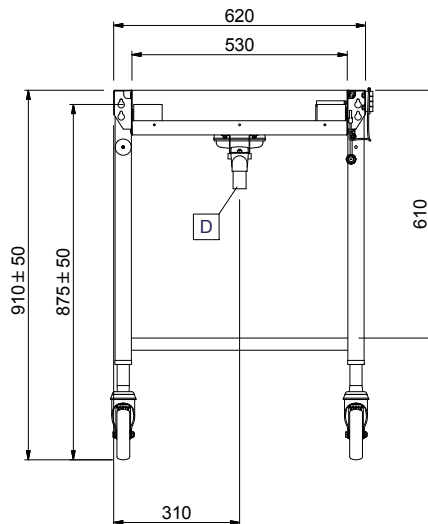

Viktig information

Yttermått, bredd

865200 (HSSRC11M)	1145 mm
863052 (HSSRC12M)	1200 mm
863053 (HSSRC13M)	1300 mm
863054 (HSSRC14M)	1400 mm
863055 (HSSRC15M)	1500 mm
865201 (HSSRC16M)	1645 mm
863056 (HSSRC17M)	1700 mm
863057 (HSSRC18M)	1800 mm
863058 (HSSRC19M)	1900 mm
863059 (HSSRC20M)	2000 mm
865202 (HSSRC21M)	2145 mm
863060 (HSSRC22M)	2200 mm
863061 (HSSRC23M)	2300 mm
863062 (HSSRC24M)	2400 mm
863063 (HSSRC25M)	2500 mm
863064 (HSSRC26M)	2600 mm

Yttermått, djup

Yttermått, höjd

620 mm

Nettovikt:

865200 (HSSRC11M)	21 kg
863052 (HSSRC12M)	22 kg
863053 (HSSRC13M)	22.71 kg
863054 (HSSRC14M)	24 kg
863055 (HSSRC15M)	25 kg
865201 (HSSRC16M)	26 kg
863056 (HSSRC17M)	27 kg
863057 (HSSRC18M)	28 kg
863058 (HSSRC19M)	29 kg
863059 (HSSRC20M)	30 kg
865202 (HSSRC21M)	31 kg
863060 (HSSRC22M)	32 kg
863061 (HSSRC23M)	33 kg
863062 (HSSRC24M)	34 kg
863063 (HSSRC25M)	35 kg
863064 (HSSRC26M)	36.1 kg

Höjjustering:

Material bassäng:

Typ av rullar:

910 mm

50/50 mm

kort

Sida